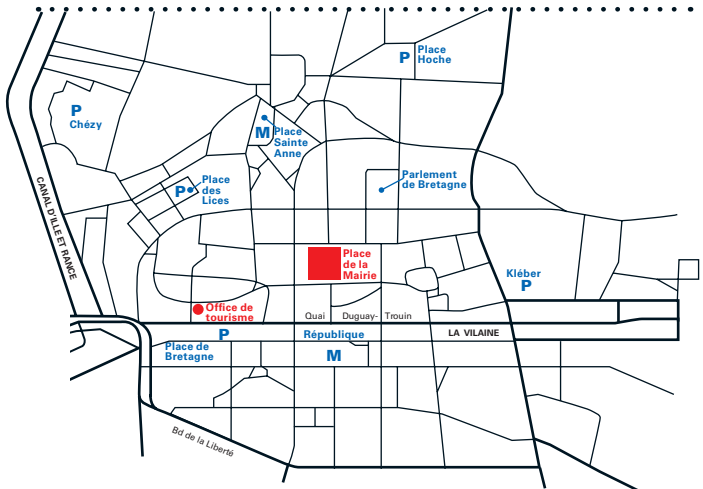

Organisateur : association « Les Arts du Feu » (8 bénévoles, professionnels des métiers du feu, une chargée de projet et un réseau de bénévoles) en partenariat avec la Ville de Rennes. Les Arts du Feu ont été nommés aux Trophées du Tourisme décernés par le Comité Départemental du Tourisme. Vidéo disponible sur notre site internet : « Les Arts du Feu : Montreurs d'imaginaire ». Coproduction Les Arts du Feu-Musée de Bretagne 2005, droits réservés, 14'35"

Nous remercions chaleureusement tous les partenaires et bénévoles qui nous accompagnent depuis plusieurs années, particulièrement Ateliers d'Art de France.

LES ARTS DU FEU - Association Loi 1901
Siège social : centre artisanal P. LOUAIL - 15 bd F. Roosevelt - 35200 RENNES
T 02 99 89 18 10 - F 02 99 89 18 69 - info@lesartsdufeu.com

Crédits photos LES ARTS DU FEU & YVES ROUSSEAU ®
Impression ATIMCO - Combourg - Édition 2013

Les chapiteaux des Arts du Feu : au centre de Rennes, Place de la Mairie, métro République ou Sainte-Anne.

L'exposition Expression Personnelle à la Chapelle Saint-Yves est située à l'Office de Tourisme de Rennes, 11 rue Saint-Yves.