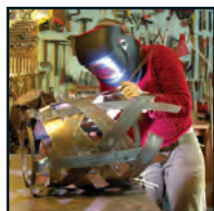

Les Arts du feu

« L'ESPACE GALERIE » : « TEXTURES » !

Avec une mise en scène particulière dans un espace commun, chaque exposant présentera « sa plus belle pièce » pour montrer notre savoir faire de création. Scénographie : A. Hédé, C.Dhellin- Dansette. Ces œuvres d'art originales sont les reflets d'une expression contemporaine, d'une culture de notre société. *Sous le chapiteau à partir du jeudi 12h, puis de 10h à 19h.*

DÉMONSTRATIONS ET ATELIER D'INITIATION

- Atelier de démonstration : David Tcherné, coutellier déclinera une palette de fer et de feu pour vous faire découvrir le travail de la forge.
- Démonstration et atelier d'initiation : Grandes plaques de terre... À griffer, graver, estamper, trouser, lisser, habiller... Au doigt, au crayon, au bâton, au poinçon ! Richard Dewar, céramiste passionné, vous propose de découvrir une expression différente dans l'ornementation de la terre. Atelier ouvert aux enfants et aux adultes (inscription au 06 74 37 89 10 ou sur place). *Sous le chapiteau du jeudi 12h, puis de 10h à 19h.*

DEMANDEZ NOUS LA LUNE ! ©

Participez à notre jeu concours en dessinant l'objet de vos rêves... avec l'aide d'un designer si vous le souhaitez ! Si vous gagnez, votre rêve sera réalisé par un des artisans de la place ! *Sous le chapiteau, du vendredi 12h au samedi 19h. Dimanche 12h : remise de l'objet imaginé en 2011 et résultats 2012.*

« AU BOL D'ART »

Ravir les pulpilles et les papilles... Servir du Bon dans du Beau, venez déguster dans de la vaisselle Métiers d'art ! *Sous le chapiteau.*

« EXPRESSION PERSONNELLE » CHAPELLE ST YVES