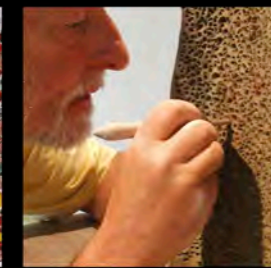

Les Arts du feu

du 13 au 16 décembre 2012
place de la mairie - Rennes
10h - 19h

17ème ÉDITION
02 99 89 18 10
lesartsdufeu.com

collo
céramique

At scénic
ÉVÉNEMENTS EXPOSITIONS STANDS

LES OEILS
ASSOCIATION
LONDRES
PARIS
FRANCE

ATELIERS D'ART

Office de Tourisme et des congrès

Chambre de Métiers et de l'Artisanat

Ille & Vilaine
LE DÉPARTEMENT

RÉGION
BRETAGNE

RENNES