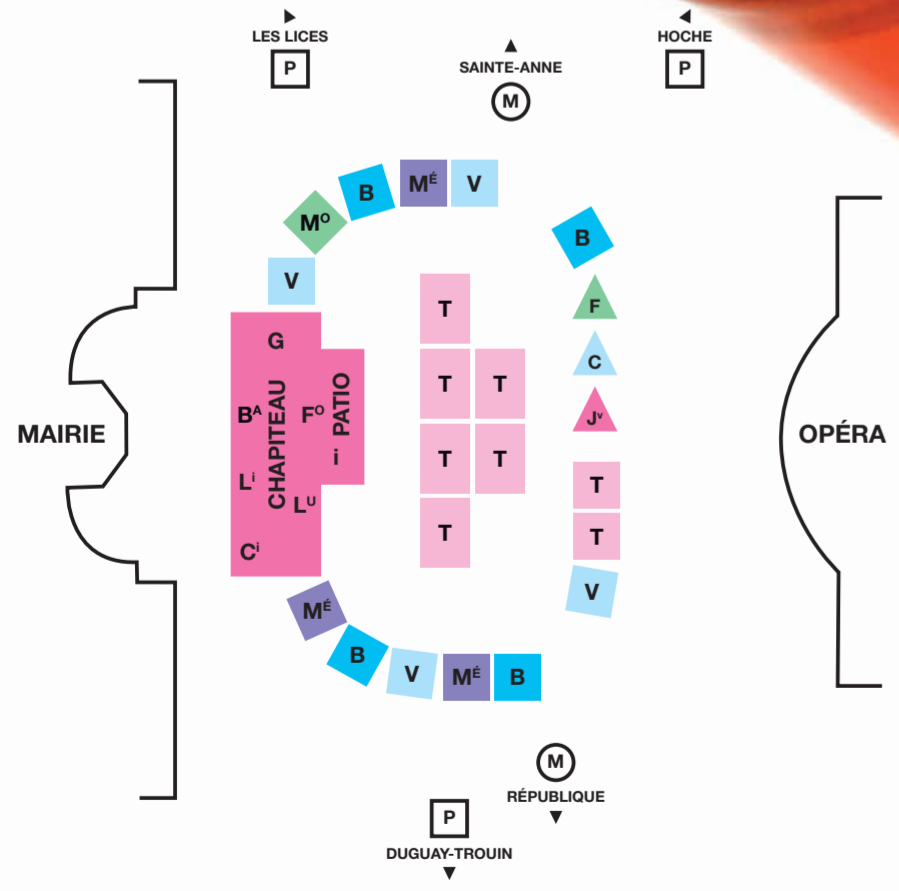

Terre
Verre
Métal
Mosaïque

21^e édition

LES ARTS DU FEU

10h—19h

8 — 11 déc. 2016
Place de la Mairie
Rennes

Rencontre avec 59 créateurs d'Europe

T	TERRE	F	ATELIER VERRE FUSING	G	ESPACE GALERIE
V	VERRE	C	ATELIER VERRE AU CHALUMEAU	B ^A	BOL D'ART
B	BIJOUX	J	PÔLE JEUNES VERRIERS AU CHALUMEAU	F ^O	FOURNITURES
M ^E	MÉTAL	P	PARKING	I	POINT INFO-VISITES GUIDÉES
M ^O	MOSAÏQUE	M	MÉTRO	L ^U	DEMANDEZ-NOUS LA LUNE 1 ^{er}
				C	CINÉMA
				L	LIBRAIRIE